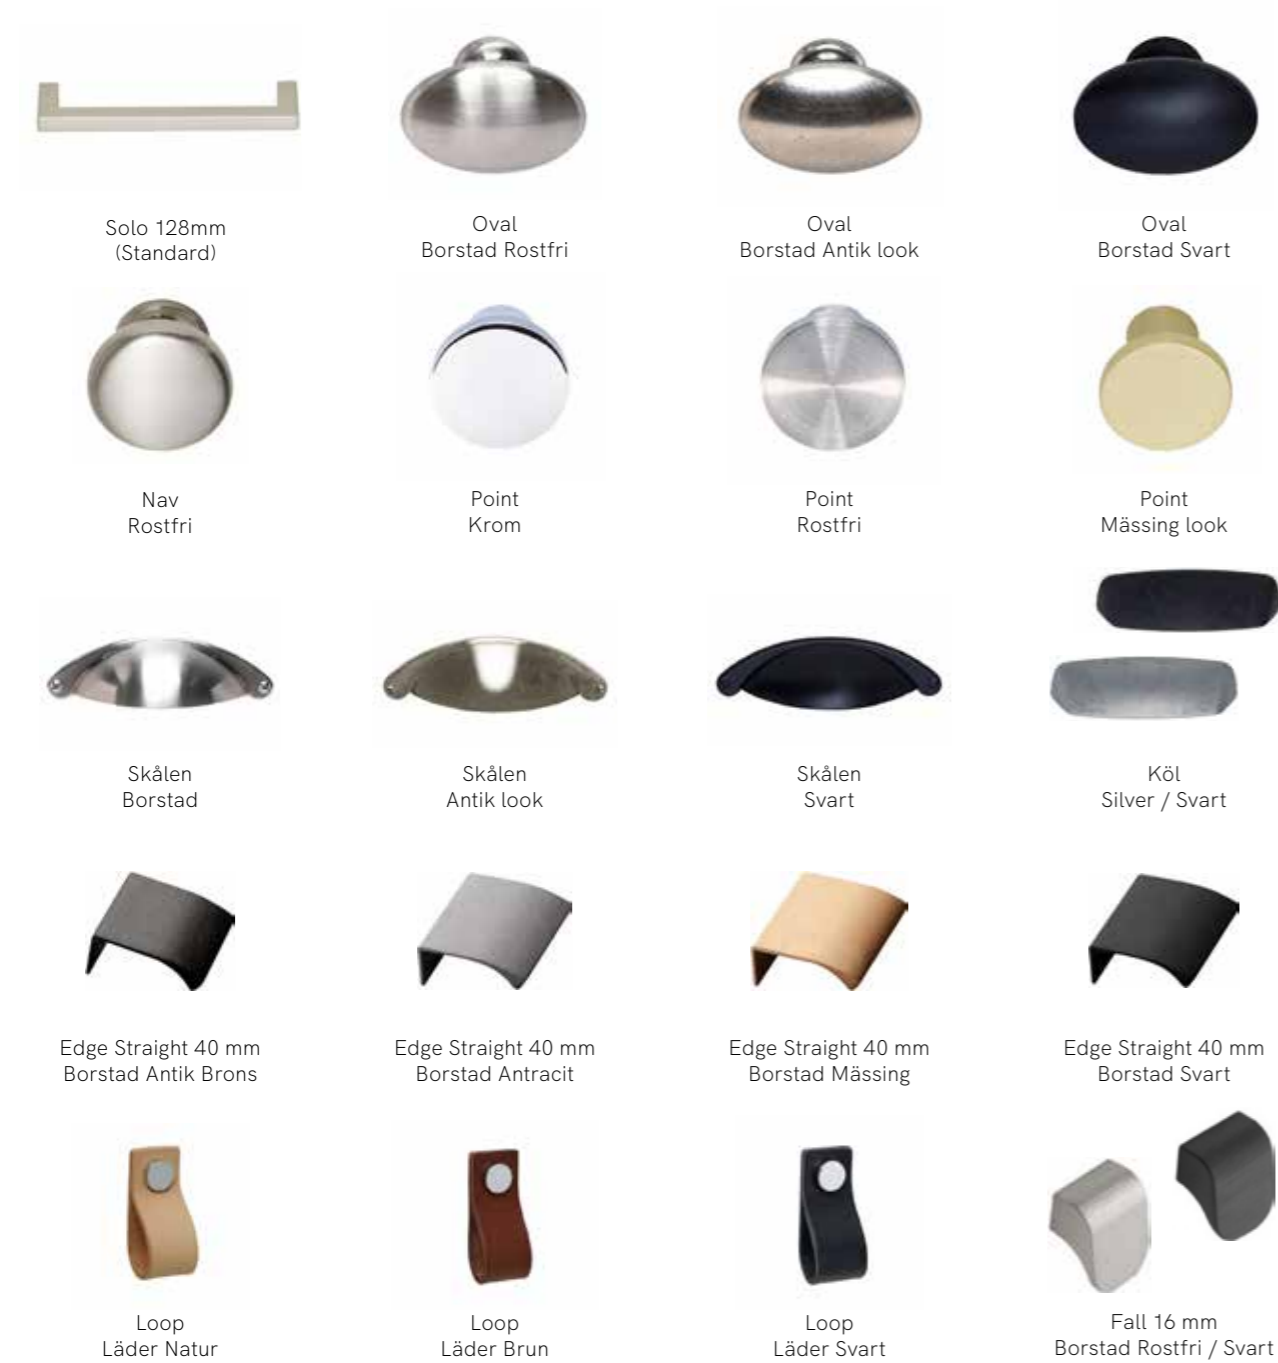

Handtag

Standardhandtag är Solo 128mm borstad rostfritt. Som tillval kan du välja ur Marbodals sortiment nedan. Samma handtag eller knapp på överskåp och underskåp. Badrumskommoden får samma handtag eller knapp som du väljer i köket.

Om du byter handtag i kök kan du även välja till detta handtag på alla garderober samt förvaringskåp i badrum.

Prisgrupp A